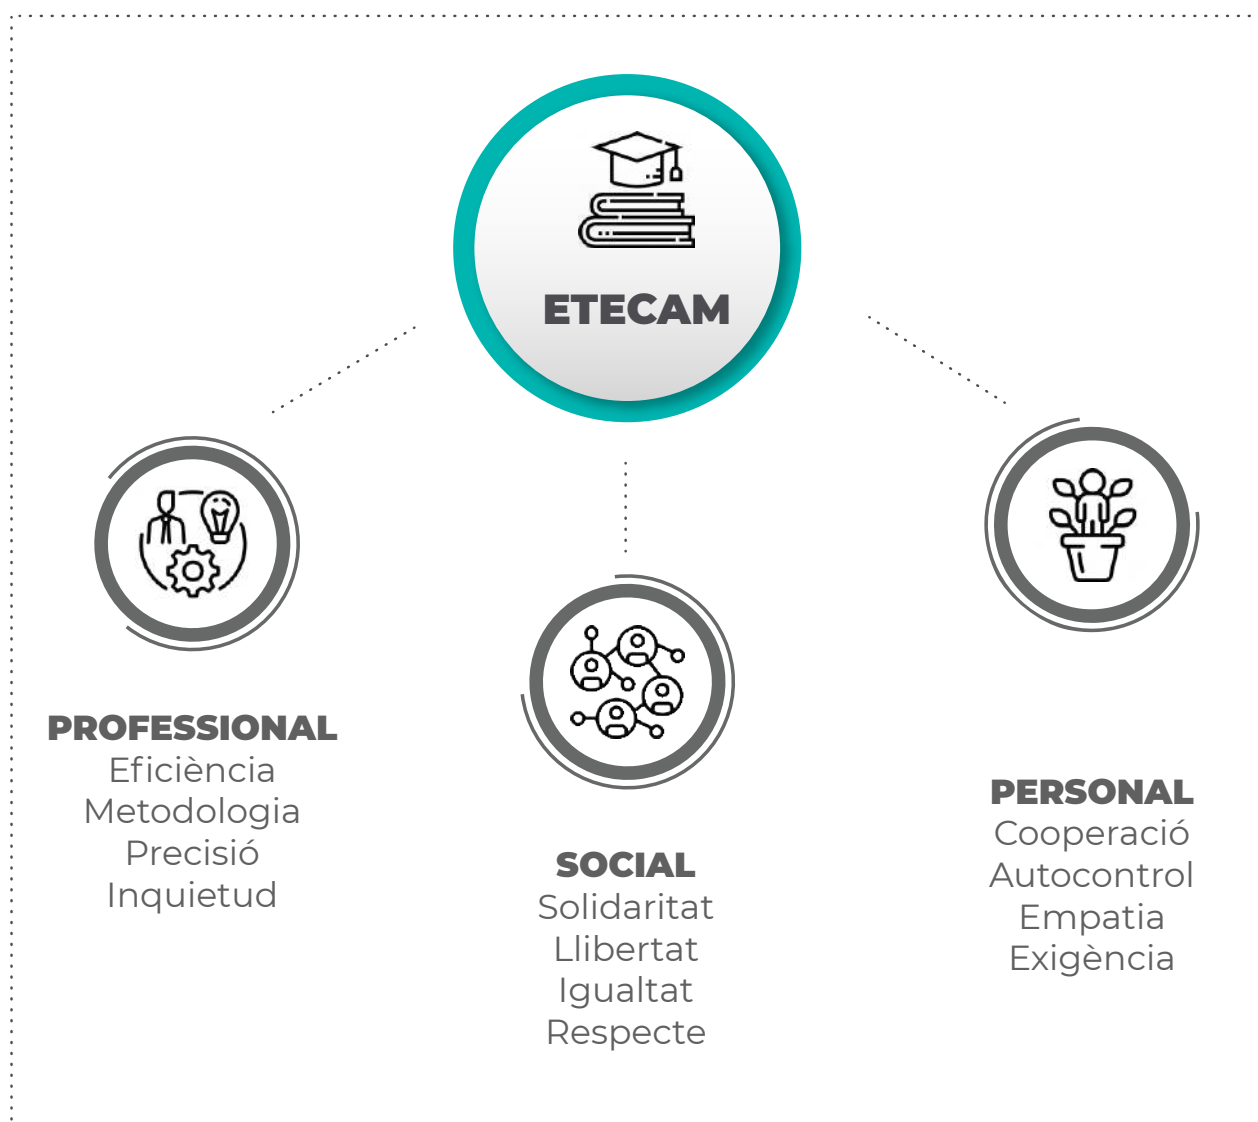

ESCOLA TÈCNICA DE L'ESPECTACLE

ETECAM

Cicles formatius de grau mitjà i de grau superior

IMATGE i SO

The background of the bottom half of the page is a blurred photograph of an interior room. On the left, there is a wooden bookshelf filled with books. In the center, a framed picture or poster is hanging on the wall. The overall lighting is soft and natural.

ETECAM
ESCOLA TÈCNICA DE L'ESPECTACLE CASA DE LA MÚSICA

APRENTATGE

- Creatiu i coordinat amb diferents especialitats.
- Aportació personal i col·lectiva en gran quantitat de pràctiques reals.
- Materials d'alt nivell professional.
- Metodologies eficients i contrastades.
- Constant evolució.