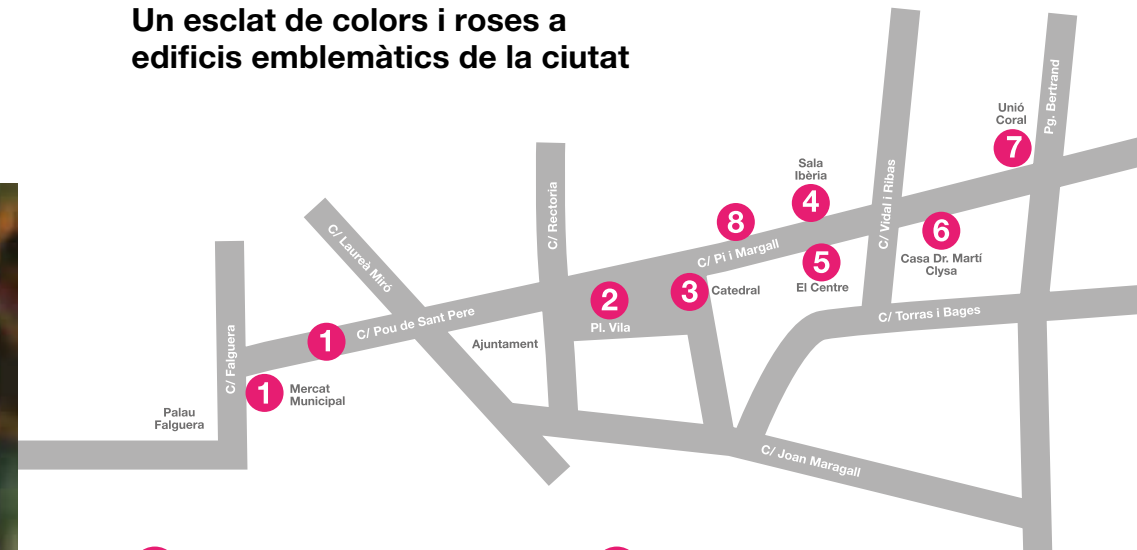

FAÇANES AMB ROSES

del 7 al 9 de maig

Un esclat de colors i roses a
edificis emblemàtics de la ciutat

1. **1 Mercat Municipal La Plaça i C/ Pou de Sant Pere**
   Estampats
   A càrrec d'Amics de les Roses i R. Valls
2. **2 Jardí pl. Vila**
   La força de la natura
   A càrrec de l'IES Les Salines
3. **3 Campanar Catedral**
   El jardí de l'Edèn
   A càrrec de Marta Majó Flors
4. **4 Sala Ibèria**
   El balcó de les copes
   A càrrec de Flors Senka
5. **5 El Centre**
   Cèrcols florits
   A càrrec de Rosa Valls Formació
6. **6 Casa Dr. Martí - Clysa**
   El disseny floreix a Clysa
   A càrrec de Clysa, amb la col·laboració de Rosa Valls Formació
7. **7 Unió Coral**
   Les cadenes del Coro
   A càrrec de Flors Mas Lluhi
8. **8 Carrer Pi i Margall**
   Balcons florits
   A càrrec d'Amics de les Roses, amb la col·laboració de les veïnes i veïns del carrer Pi i Margall